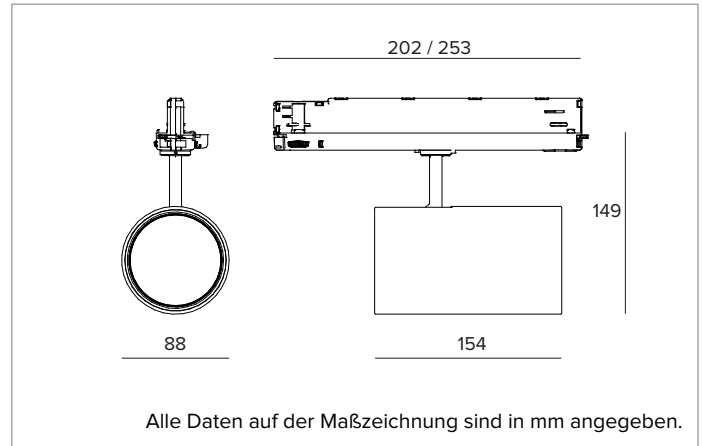

## Professioneller ausrichtbarer LED-Strahler

	3000K	H(m)	D(m)	Emax(lx)		
	Ra90		16°			
	Fixture Power	31W	1	0.29	19715	
	Source Flux	3620lm	2	0.57	4929	
	Fixture Flux	2621lm	3	0.86	2191	
	Efficacy	86lm/W	4	1.14	1232	
TS1856	Imax=5446cd/klm	Imax	19715cd	5	1.43	789

**Farbe und Oberfläche: Tiefschwarz**

**Abmessungen: D=88mm**

**Gewicht: 0,9Kg**

**Schutzart: IP20**